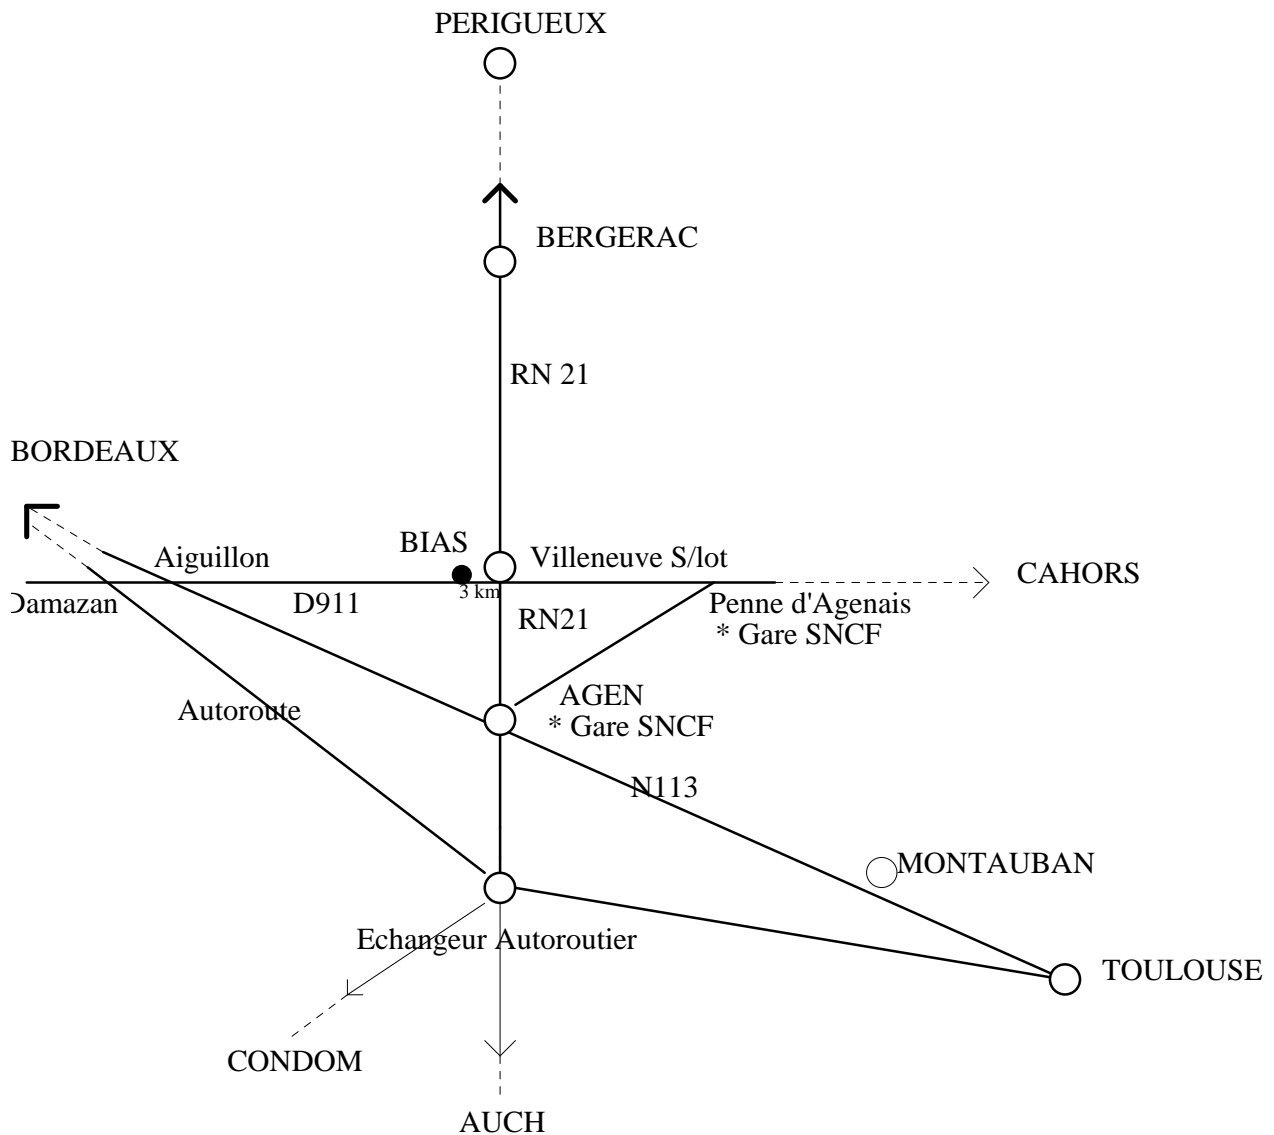

SITUATION

- ⇒ Au coeur du bourg de Bias
- ⇒ A 3 kms du centre ville de Villeneuve sur Lot

PLAN DE SITUATION

Sur la route de Villeneuve/Lot - Ste Livrade
(D 911), prendre la direction du Centre Commercial "AUCHAN",
le village de BIAS est derrière, à 2 kms.
La **Maison Familiale Rurale de Bias** se trouve dans la rue de l'Eglise.
Suivre les panneaux